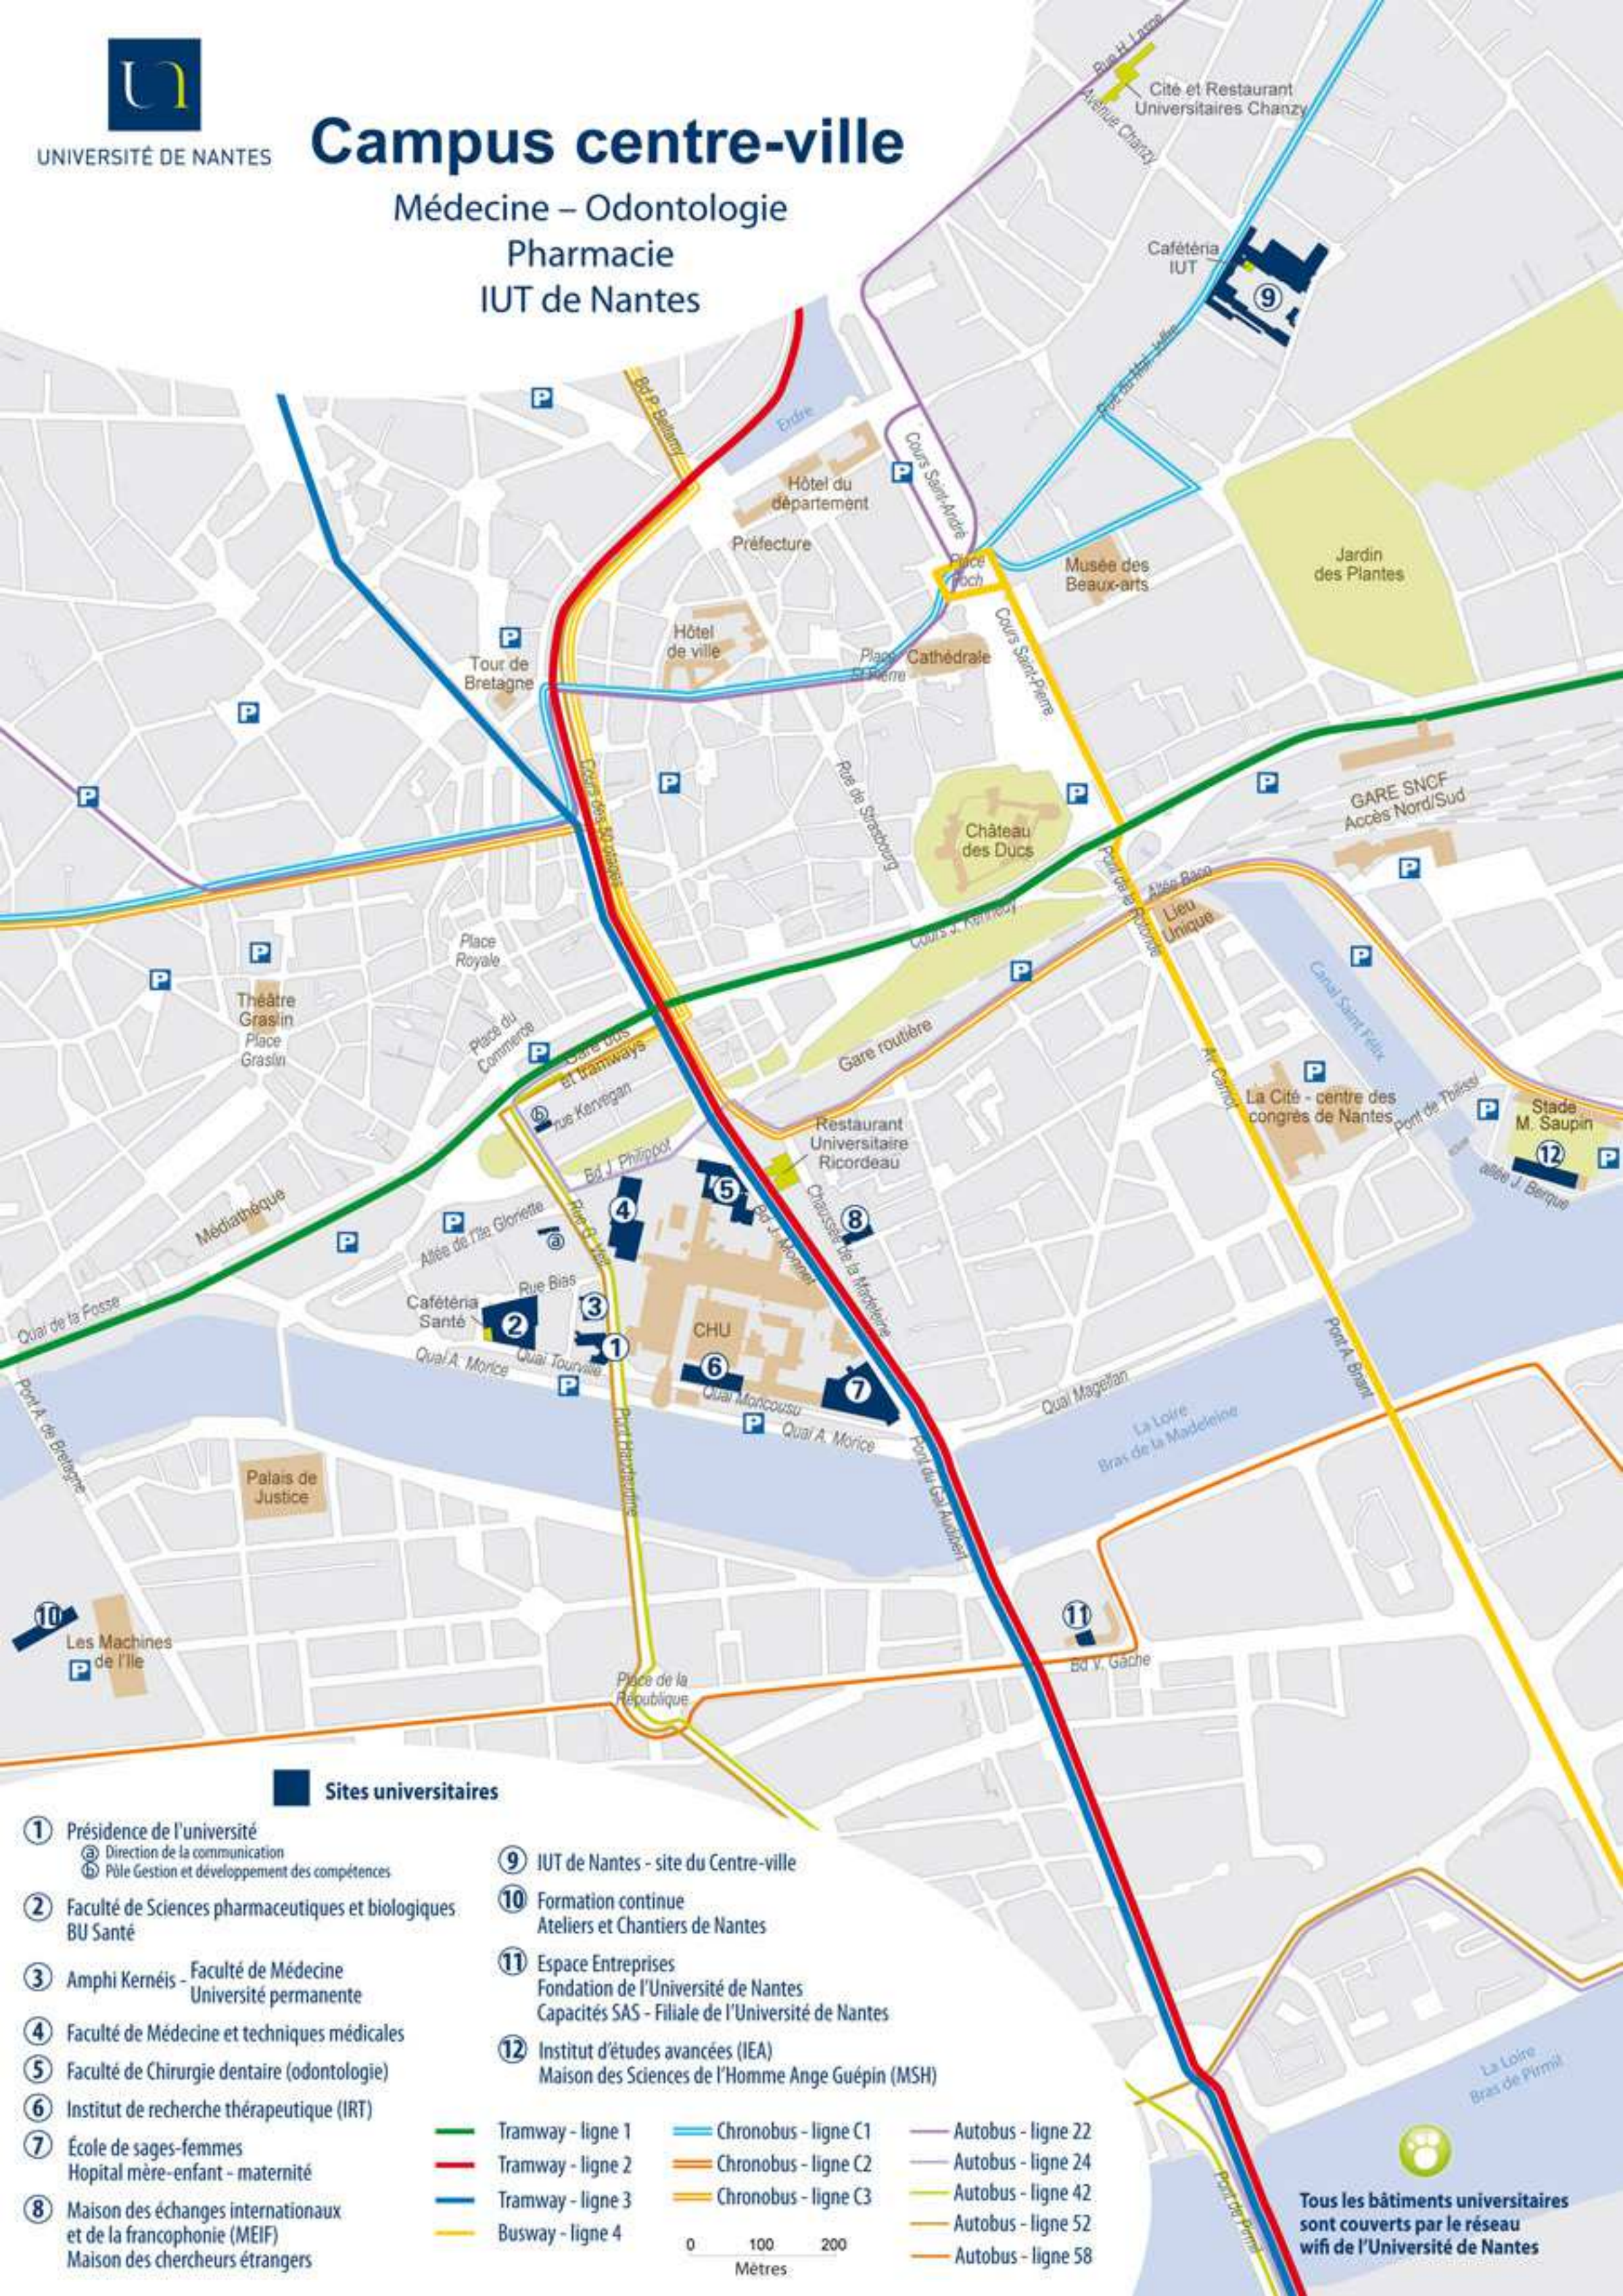

UNIVERSITÉ DE NANTES

Campus centre-ville

Médecine – Odontologie
Pharmacie
IUT de Nantes

Sites universitaires

- ① Présidence de l'université
 - ⓐ Direction de la communication
 - ⓑ Pôle Gestion et développement des compétences
- ② Faculté de Sciences pharmaceutiques et biologiques
BU Santé
- ③ Amphi Kernéis - Faculté de Médecine
Université permanente
- ④ Faculté de Médecine et techniques médicales
- ⑤ Faculté de Chirurgie dentaire (odontologie)
- ⑥ Institut de recherche thérapeutique (IRT)
- ⑦ École de sages-femmes
Hopital mère-enfant - maternité
- ⑧ Maison des échanges internationaux
et de la francophonie (MEIF)
Maison des chercheurs étrangers
- ⑨ IUT de Nantes - site du Centre-ville
- ⑩ Formation continue
Ateliers et Chantiers de Nantes
- ⑪ Espace Entreprises
Fondation de l'Université de Nantes
Capacités SAS - Filiale de l'Université de Nantes
- ⑫ Institut d'études avancées (IEA)
Maison des Sciences de l'Homme Ange Guépin (MSH)

Tramway - ligne 1	Chronobus - ligne C1	Autobus - ligne 22
Tramway - ligne 2	Chronobus - ligne C2	Autobus - ligne 24
Tramway - ligne 3	Chronobus - ligne C3	Autobus - ligne 42
Busway - ligne 4		Autobus - ligne 52
		Autobus - ligne 58

0 100 200
Mètres

Tous les bâtiments universitaires
sont couverts par le réseau
wifi de l'Université de Nantes